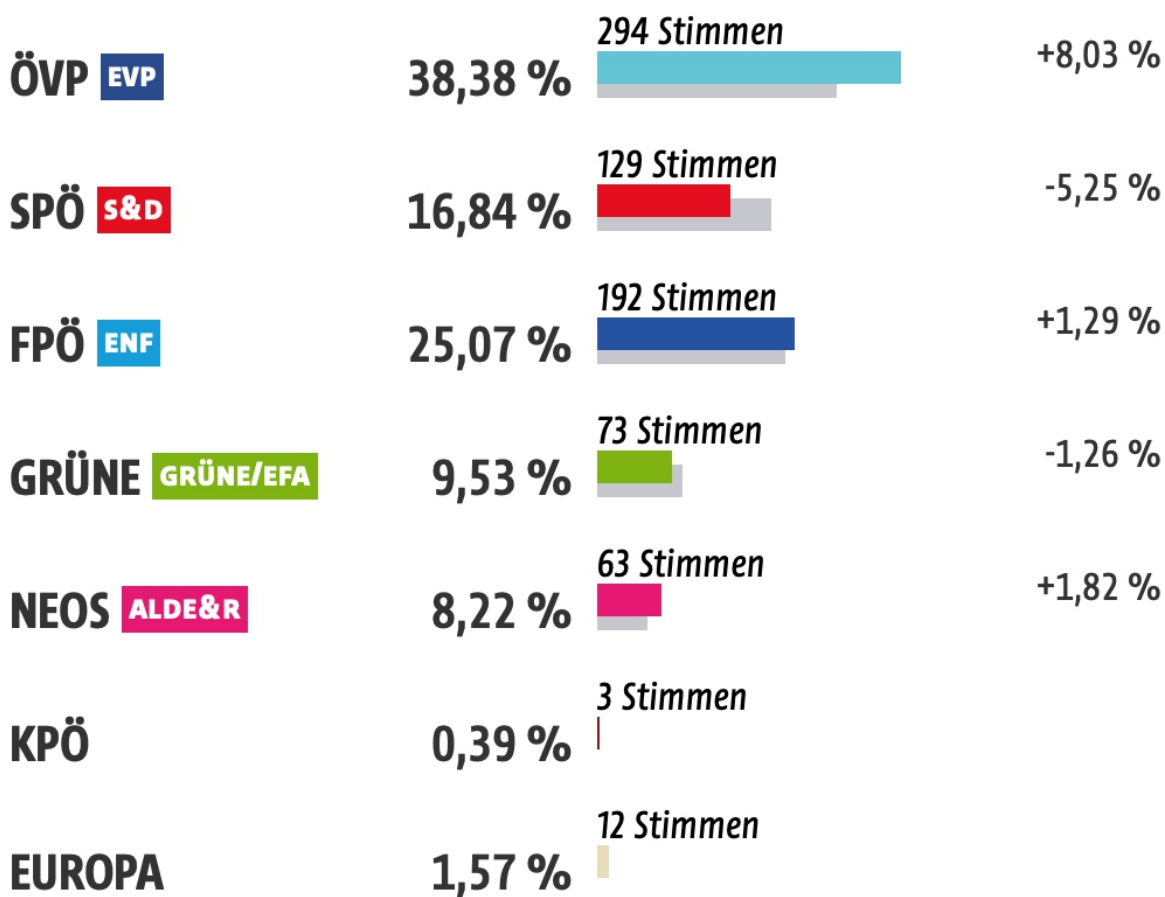

Europawahl 2019

26.05.2019

Ergebnis Lebring - St. Margarethen (OHNE WAHLKARTEN)

	Wahlberechtigte Personen	1672
	Gesamtsumme der abgegebenen gültigen und ungültigen Stimmen	774
	Summe der abgegebenen ungültigen Stimmen	8
	Summe der abgegebenen gültigen Stimmen	766
ÖVP	Österreichische Volkspartei	294
SPÖ	Sozialdemokratische Partei Österreichs	129
FPÖ	Freiheitliche Partei Österreichs - Die Freiheitlichen	192
GRÜNE	Die Grünen - Grüne Alternative	73
NEOS	NEOS - Das Neue Europa	63
KPÖ	KPÖ Plus - European Left, offene Liste	3
EUROPA	EUROPA Jetzt - Initiative Johannes Voggenhuber	12
	Summe	766

Wahlkarten ausgestellt vor der Wahl	212
-------------------------------------	------------

Lebring, 27. Mai 2019

Lebring-St. Margarethen

Europawahl

Ergebnis OHNE Berücksichtigung der 212 Stk. ausgestellten Wahlkarten

	2019	2014
Wahlbeteiligung:	46,29 %	36,33 %
Wahlberechtigte:	1.672	1.668
Abgegebene Stimmen:	774	606
Gültige Stimmen:	766	593
Ungültige Stimmen:	8	13